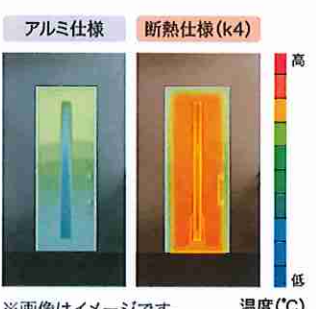

家族を強く守る、防犯性が高まります。

破られにくい『2ロック』でピッキング対策も万全。こじ破りに強い、3つの鍵付テッドボルトを採用。

採風

爽やかな風が通り抜けて、不快なおいやジメジメも解消。

開け閉めもカンタン。ドアを閉めたまま採風できるから、防犯性も安心です。

断熱

地域に合わせて、しっかり効果的な断熱ができます。

性能や住まいの外観に合わせて、お好きなデザインをお選びいただけます。