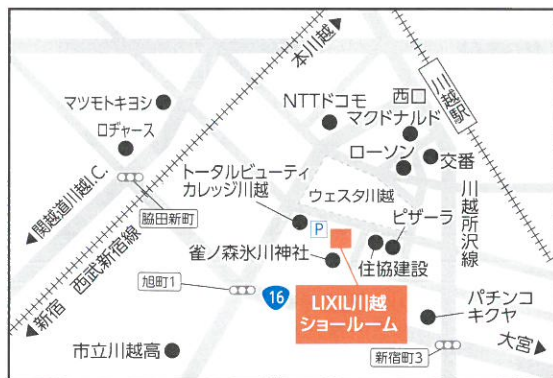

プッシュ水栓

ボタンを押すだけで
お湯を出し止め簡単操作。

エコフルシャワー

シャワーの勢いはそのままに、
最大48%の超節水を実現。

リフレムIIカバーモールド浴室リフォーム用

既設の窓枠を
使うので、
外壁は壊さずに
窓交換できます。

※一例です。お気軽にご相談ください。

ご成約プレゼント 当日ご選定いただき、2017年6月末日までに納品のお客様にもれなくプレゼント！

リフォーム物件で定価
200万円以上のご成約で

プレゼント JTBギフト券
10000円相当

リフォーム物件で定価
100万円以上のご成約で

プレゼント グルメギフト
5000円相当

会場 LIXIL川越ショールーム

住所 〒350-1124 埼玉県川越市新宿町1-20-14
営業時間 10:00~17:00
休館日 毎週水曜日(祝日の場合は営業)・夏期・年末年始

■ご来場の際には本状を必ずご持参ください。

■アクセス

【電車】JR川越駅・東武線川越駅西口徒歩7分

【お車】関越道川越Cより『協田新町』交差点を右折し、国道16号線を
大宮方面へ。『旭町一』交差点を左折し、一つ目の信号を右折、右手すぐ。

■主催店 ■ イベントについては、こちらまでお問い合わせください。