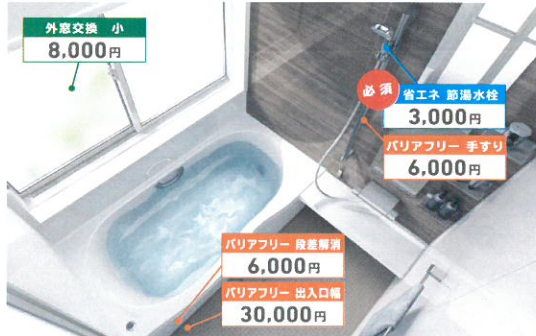

あったか
フード販売

どれも
100円

エコリフォームで補助金がもらえます！

LIXILの対象商品を使用した補助金獲得例をご紹介します

今が
リフォーム
チャンス！

バスルームとトイレのリフォームをしたい

いつもキレイで、安心してくつろげる、エコでデザイン性に優れたバスルーム。汚れやすい浴槽、床、排水口もお掃除ラクラク。

LIXILのトイレは、流すだけで汚れが落ちる「アクアセラミック」で100年キレイ。使うたびにエコになる節水タイプです。

リフレムIIカバーモールド浴室用
(サーモスII-H Low-E複層ガラス)
引違い窓 幅120cm×高さ80cm
価格 ¥139,400(税別)

システムバスルーム アライズ
BMD5-1616LBZ
写真セット価格(1階用) ¥970,840(税別)

タンクレストイレ サティスSタイプ
シャワートイレセット価格 ¥244,000~(税別)
手洗器、キャビネット価格 ¥308,700(税別)

アクアセラミック

- クリーン1 トイレの汚れが、ツルンと落ちる。
- クリーン2 リング状の黒ずみ、くすみとサヨナラ。
- クリーン3 新品時のツルツルが、100年つづく。

※定期的にお掃除しない場合、
汚れが付着する場合があります。

サーモバス

こんなにECO ※1
サーモバスのご利用で
都市ガスの場合 年間 ¥4,000 お得
LPガスの場合 年間 ¥6,700 お得
※イメージ図です。
お湯が冷めにくいダブル保温でしっかり省エネ。