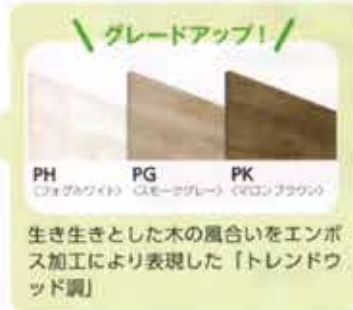

DAIKEN・YKK AP
ご成約特典!

DAIKEN・YKK APであたらしい生活様式を始めましょう!
グレードアッププレゼント!

対象：2024年8月31日～11月30日の期間に当ショールームへご来館およびお見積りいただき、12月末日までに出荷完了いただいたお客様

DAIKENご成約特典!

Stylish Furniture MISEL

MISELをご成約された方に
ハピアカラーからトレンドウッド調へグレードアップ

グレードアップ!

PH PG PK
コヨーダホワイト コモーターグレー コロンブスブラウン

生き生きとした木の風合いをエンボス加工により表現した「トレンドウッド調」

MISELの特長

リビングやダイニング、プライベートな空間まで収納を使ってキレイにととのえます。

魅せる部分と隠す部分を
バランスよくレイアウト。
見た目にもとことんこだわった
リビング収納。

趣味ごとを楽しくおこなえる
デスクワークプラン。
市松模様のように扉をレイアウトし、
見た目にも美しく。