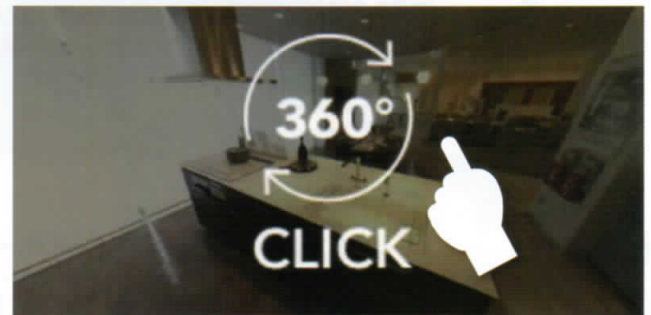

NEW WEBで体験ショールーム

実際に展示されている商品を
360°写真でご確認いただけます。

キッチン/浴室/洗面/レストルーム

→リンク

TOTO商品の情報はこちらから
<https://jp.toto.com/products/>