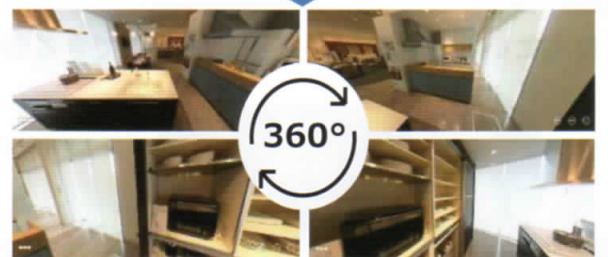

## ■カラーシミュレーション

お好みに合わせて商品のカラーをシミュレーション  
できます。

キャビネットや周辺部の扉材の色柄や床の色が選べて、  
簡単にキッチン空間のカラーイメージを作ることができます。

浴室と洗面空間をコーディネートしたり、  
お好みのカラーを見ることができます。

- |                    |                  |                 |                       |                 |                       |                    |                   |                 |                  |
|--------------------|------------------|-----------------|-----------------------|-----------------|-----------------------|--------------------|-------------------|-----------------|------------------|
| ザ・クラック<br>→リンク<br> | ミッチェ<br>→リンク<br> | シンラ<br>→リンク<br> | シンラ・マンション<br>→リンク<br> | サザナ<br>→リンク<br> | マンションリモデル<br>→リンク<br> | エスクアLS<br>→リンク<br> | オクターブ<br>→リンク<br> | サクア<br>→リンク<br> | ドレーナ<br>→リンク<br> |
|--------------------|------------------|-----------------|-----------------------|-----------------|-----------------------|--------------------|-------------------|-----------------|------------------|

## ■プランナー

ご自宅の水まわりの広さ  
やレイアウトに合わせて、  
自分仕様のプランニング  
ができます。

パソコン・タブレット  
のみ対応

あなただけのオリジナルのキッチン・浴室を  
プランニング。プランの参考価格も確認できます。

キッチンプランナー >

→リンク

バスルームプランナー >

→リンク

### NEW WEBで体験ショールーム

実際に展示されている商品を  
360°写真でご確認いただけます。

キッチン/浴室/洗面/レストルーム

→リンク

TOTO商品の情報はこちらから  
<https://jp.toto.com/products/>